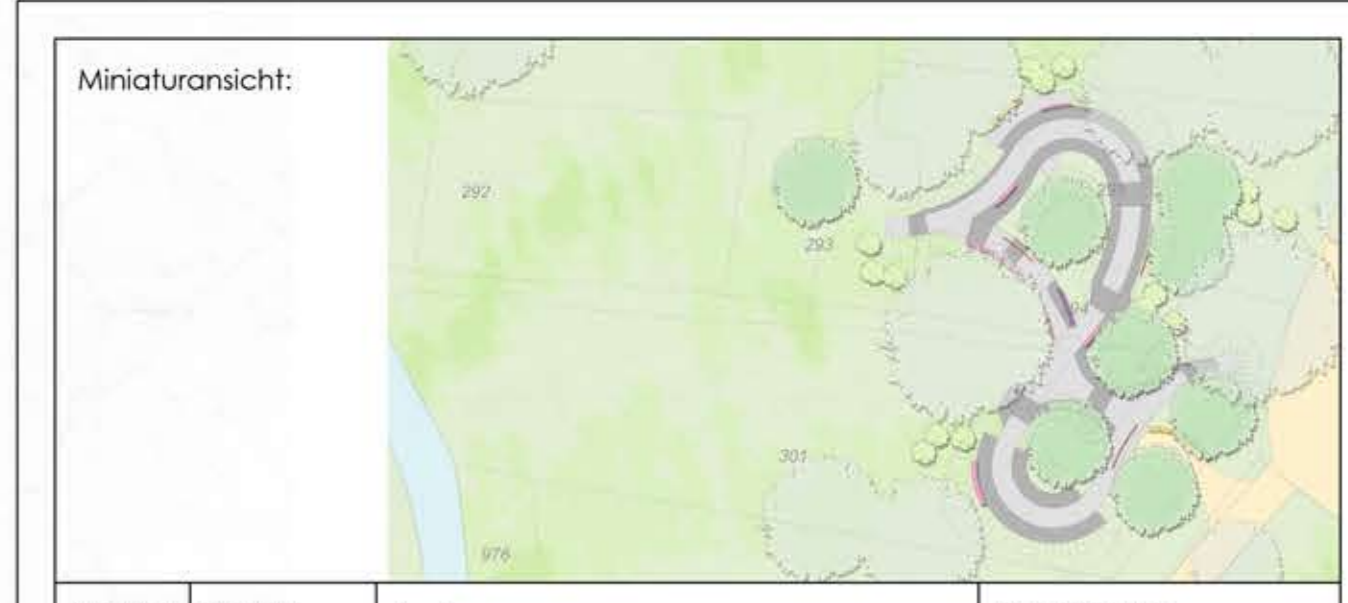

Vorentwurf - Skatepark Büren

Legende

- Transition
- Bank
- Flat
- Curb
- Ledge
- Rail
- Grünfläche
- Wasser
- Fußweg
- Naturstein
- Gehölz Bestand
- Gehölz Planung
- Sträucher Planung

293 Flurnummer

Version	Datum	Änderung	Planzeichner
A	23.07.2018	Planerstellung	Wiegard
B	20.08.2018	geänderte Lage	Wiegard

Datum: 20.08.2018	Maßstab: 1:100	Format: DIN A 0	Plannummer: 0067_201_180820_B
-------------------	----------------	-----------------	-------------------------------